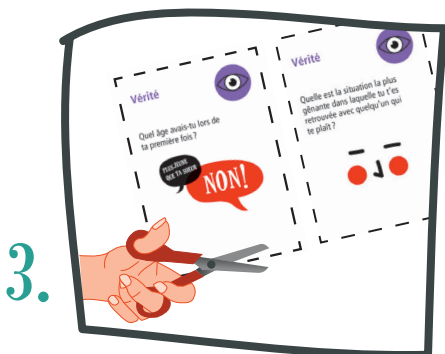

MODE D'EMPLOI

Impressions recto (A4):
les règles du jeu,
le plateau de jeu

Impressions recto/verso (A4):
le jeu de cartes (84 cartes)
le guide du safer sex entre femmes,
le guide pour l'entretien des sex-toys,
le MEMO à l'attention des gynécologues
le guide du safer sex pour les personnes Trans*

Découpage: les 84 cartes

Disposition: les 84 cartes par catégories
(les 7 catégories) faces cachées

LEZ GO!