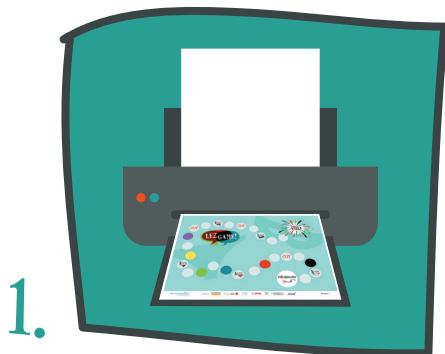

MODE D'EMPLOI

Impressions recto (A4):
les règles du jeu,
le plateau de jeu

Impressions recto/verso (A4):
le jeu de cartes (84 cartes)
le guide du safer sex entre femmes,
le guide pour l'entretien des sex-toys,
le MEMO à l'attention des gynécologues
le guide du safer sex pour les personnes Trans*

Découpage: les 84 cartes

Disposition: les 84 cartes par catégories
(les 7 catégories) faces cachées

LEZ GO!